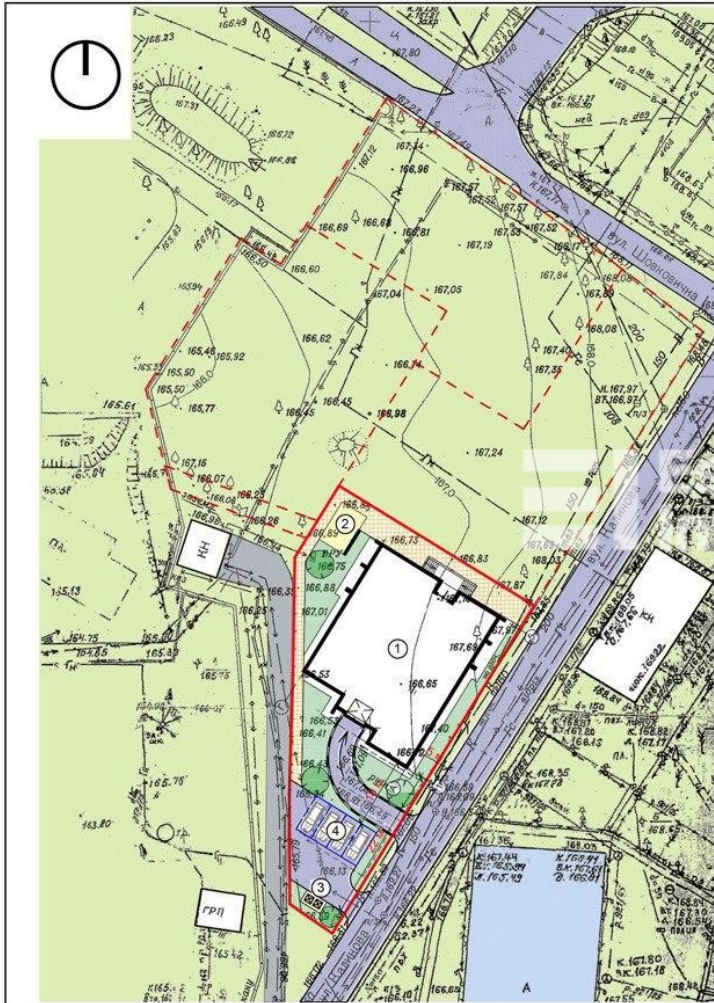

Ділянка на Сокільниках

20,000\$ сотка

Описание объекта

У продажу ділянка 15 соток на Сокільниках, одразу за спортклубом Тетра. Державні акти. Відмінне місце розташування.

Повний огляд новобудов на сайті ei.in.ua

Этажность: Не найдено

Адрес: Сокільники, Харьков, Харьковская область, Украина

Орієнтовні основні техніко-економічні показники

Найменування	Одиниця виміру	Показник
Вид будівництва	---	нове
Площа земельної ділянки	Га	0,12
Площа забудови	м.кв.	480,0
Відсоток забудови	%	40,0
Площа квартир	м.кв.	1830,0
Площа літніх приміщень		90,0
Загальна площа квартир		1928,30
Площа вбудованих нежитлових приміщень		42,75
Площа паркінгу		381,50
Будівельний об'єм будинку, в тому числі:	м.куб.	13400,00
- вище відм. 0,000		2000,00
- нижче відм. 0,000		11400,00
Кількість квартир, в тому числі:	шт	19
- однокімнатних		1
- двокімнатних		7
- трикімнатних		10
- чотирікімнатних		1
Загальна площа будівлі	м.кв.	2700,00
Поверховість		5
Умовна висота будівлі	м	13,2
Максимальна відмітка будівлі	м.	22,3

Експлікація будівель і споруд

№ по плану	Найменування	Етаж-ність	Площа, м2		Примечание
			збудови	загальна	
1	Житловий будинок	5	480,0	2700,0	
2	Майданчик для дітей			25,54	
3	Майданчик для сміттєвих контейнерів			8,0	
4	Гостьова стоянка на 4 машиномісця			50,0	

Умовні позначення :

- - - межі сусідніх земельних ділянок
- межі землевідведення

ГАП	Яковлев	Підпис	Дата	Схема генерального плану М 1:500	Стадія	Лист	Листов
Розробив	Зинченко				ПП	1	11