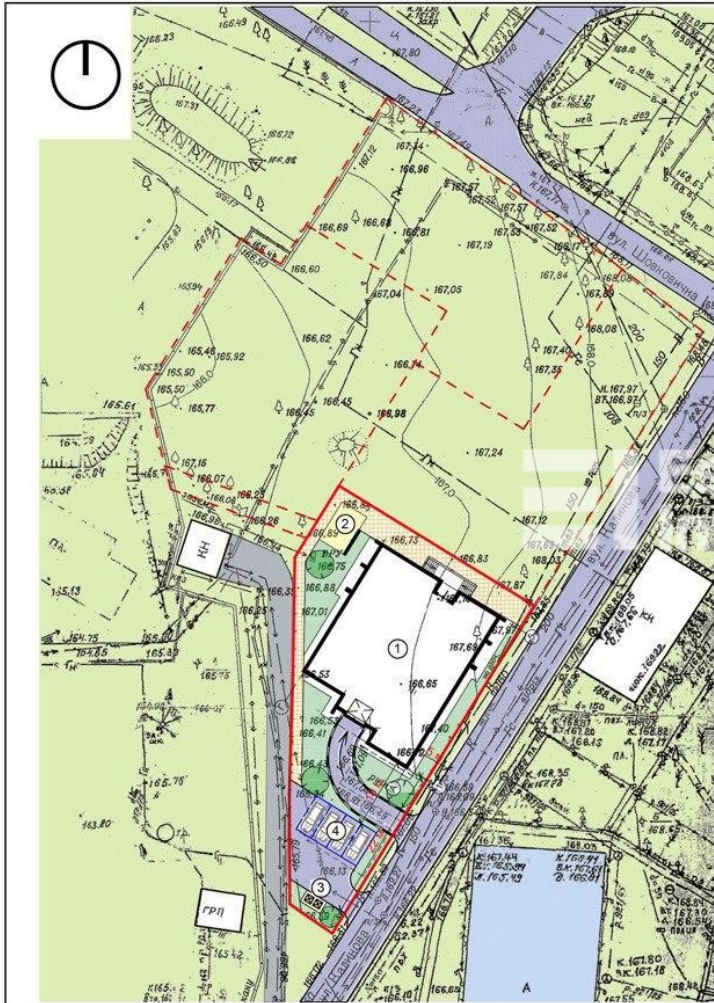

Ділянка на Сокільниках

20,000\$ сотка

Описание объекта

У продажу ділянка 15 соток на Сокільниках, одразу за спортклубом Тетра. Державні акти. Відмінне місце розташування.

Повний огляд новобудов на сайті ei.in.ua

Этажность: Не найдено

Адрес: Сокільники, Харьков, Харьковская область, Украина

Орієнтовні основні техніко-економічні показники

Найменування	Одиниця виміру	Показник
Вид будівництва	---	нове
Площа земельної ділянки	Га	0,12
Площа забудови	м.кв.	480,0
Відсоток забудови	%	40,0
Площа квартир	м.кв.	1830,0
Площа літніх приміщень		90,0
Загальна площа квартир		1928,30
Площа вбудованих нежитлових приміщень		42,75
Площа паркінгу		381,50
Будівельний об'єм будинку, в тому числі:	м.куб.	13400,00
- вище відм. 0,000		2000,00
- нижче відм. 0,000		11400,00
Кількість квартир, в тому числі:	шт	19
- однокімнатних		1
- двокімнатних		7
- трикімнатних		10
- чотирикімнатних		1
Загальна площа будівлі	м.кв.	2700,00
Поверховість		5
Умовна висота будівлі	м	13,2
Максимальна відмітка будівлі	м.	22,3

Експлікація будівель і споруд

№ по плану	Найменування	Етаж-ність	Площа, м2		Примечание
			забудови	загальна	
1	Житловий будинок	5	480,0	2700,0	
2	Майданчик для дітей			25,54	
3	Майданчик для сміттєвих контейнерів			8,0	
4	Гостьова стоянка на 4 машиномісця			50,0	

Умовні позначення :

- - - межі сусідніх земельних ділянок
- межі землевідведення

ГАП	Яковлев	Підпис	Дата	Схема генерального плану М 1:500	Стадія	Лист	Листов
Розробив	Зинченко				ПП	1	11