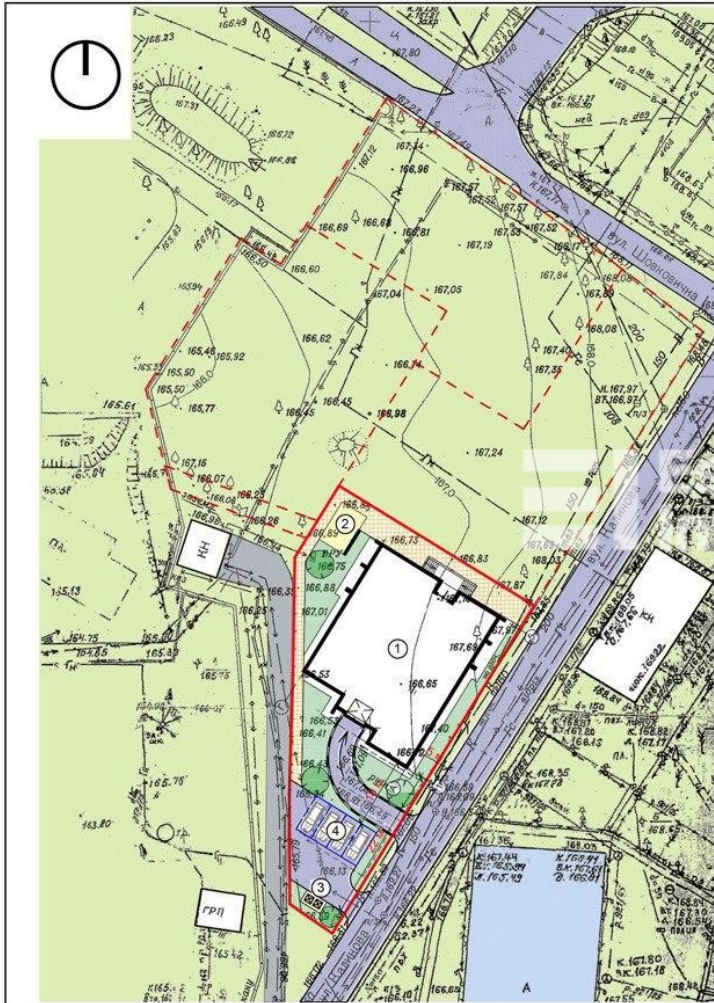

Кол-во спален: Не найдено

Кол-во ван: Не найдено

Этажность: Не найдено

Адрес: Сокільники, Харьков, Харьковская область, Украина

Орієнтовні основні техніко-економічні показники

Найменування	Одиниця виміру	Показник
Вид будівництва	---	нове
Площа земельної ділянки	Га	0,12
Площа забудови	м.кв.	480,0
Відсоток забудови	%	40,0
Площа квартир	м.кв.	1830,0
Площа літніх приміщень		90,0
Загальна площа квартир		1928,30
Площа вбудованих нежитлових приміщень		42,75
Площа паркінгу		381,50
Будівельний об'єм будинку, в тому числі:	м.куб.	13400,00
- вище відм. 0,000		2000,00
- нижче відм. 0,000		11400,00
Кількість квартир, в тому числі:	шт	19
- однокімнатних		1
- двокімнатних		7
- трикімнатних		10
- чотирікімнатних		1
Загальна площа будівлі	м.кв.	2700,00
Поверховість		5
Умовна висота будівлі	м	13,2
Максимальна відмітка будівлі	м.	22,3

Експлікація будівель і споруд

№ по плану	Найменування	Етаж-ність	Площа, м2		Примечание
			збудови	загальна	
1	Житловий будинок	5	480,0	2700,0	
2	Майданчик для дітей			25,54	
3	Майданчик для сміттєвих контейнерів			8,0	
4	Гостьова стоянка на 4 машиномісця			50,0	

Умовні позначення :

- - - - межі сусідніх земельних ділянок
- — — межі землевідведення

ГАП	Яковлев	Підпис	Дата	Схема генерального плану М 1:500	Стадія	Лист	Листов
Розробив	Зинченко				ПП	1	11

Схема генплану

М 1:850

- 1 ділянка - 1586 м²
- 2 ділянка - 1259 м²
- 3 ділянка - 1495 м²

 межі ділянок