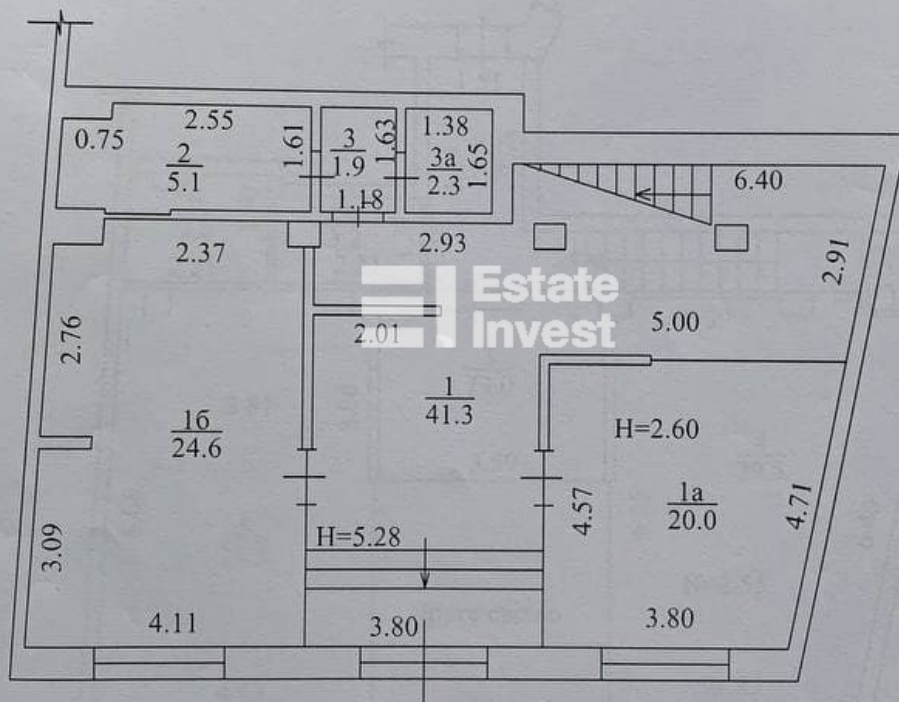

ПЛАН
на групу нежитлових приміщень цокольного поверху №1,1а,1б,2,3,3а
та 1-го поверху №3,3а,4,5,6,6а в літ. «А-3»
вулиця (проспект, площа) Полтавський шлях, № 28/19,
місто (селище, село) Харків,
район Холодногірський, область Харківська
Масштаб 1:100

Фрагмент цокольного поверху